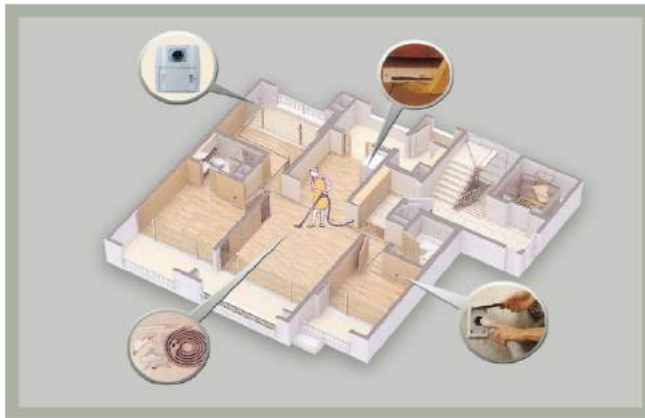

실내의 먼지를 100% 옥외로 포집하여 가구, AUDIO, TV 등 가전제품, 집기 등에 먼지의 퇴적 또는 정전기 현상 등을 방지.

Fine-VAC 진공청소시스템의 실내사용 기구는 무게가 경량이므로 편리한 사용.

전기코드 및 플러그 등이 없으므로 전기적 쇼크 또는 폭발 위험성 감소.

장비가 일정한 위치(창고, 발코니 등)에 있으므로 작업이 정숙함.

Fine-VAC 진공청소시스템 구성

진공청소 UNIT

CYCLON TYPE
BAG FILTER TYPE

진공청소 흡입구(INLET VALVE)

WALL TYPE

TOOL SET

VACU-PIPE & FITTINGS

가정용 진공청소 UNIT

MODEL VACV-01