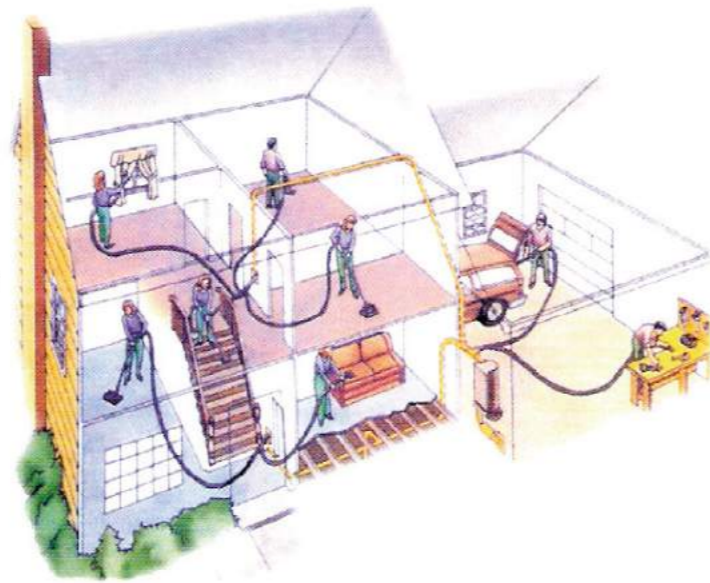

e-mail : tsc@finevent.com

친환경 진공청소시스템

Fine-VAC

Centralised Vacuum System

MULTIVAC

 **TAESUNG**

Fine-VAC 진공청소시스템

먼지를 완전히 포집하여 옥외로 배출하므로 위생적이며, 먼지에 의한 질병의 전염 가능성을 최소화한 시스템.

실내의 먼지를 100% 옥외로 포집하여 가구, AUDIO, TV 등 가전제품, 집기 등에 먼지의 퇴적 또는 정전기 현상 등을 방지.

Fine-VAC 진공청소시스템의 실내사용 기구는 무게가 경량이므로 편리한 사용.

전기코드 및 플러그 등이 없으므로 전기적 쇼크 또는 폭발 위험성 감소.

장비가 일정한 위치(창고, 발코니 등)에 있으므로 작업이 정숙함.

Fine-VAC 진공청소시스템 구성

진공청소 UNIT

CYCLON TYPE
BAG FILTER TYPE

진공청소 흡입구(INLET VALVE)

WALL TYPE

TOOL SET

VACU-PIPE & FITTINGS

가정용 진공청소 UNIT

MODEL VACV-01

가정용 진공청소 UNIT

진공청소 흡입구 (INLET VALVE)

건물의 면적 및 구조에 따라 흡입구의 수량을 선정하며, 실내색상과 조화를 이룰 수 있는 미려한 제품

TOOL SET

완벽한 청소가 가능할 수 있도록 구성되어 있으며 미려한 디자인과 누구나 손쉽게 사용이 가능

VACUM-PIPE & FITTINGS

진공청소 시공예도

진공청소기 설치 상세도