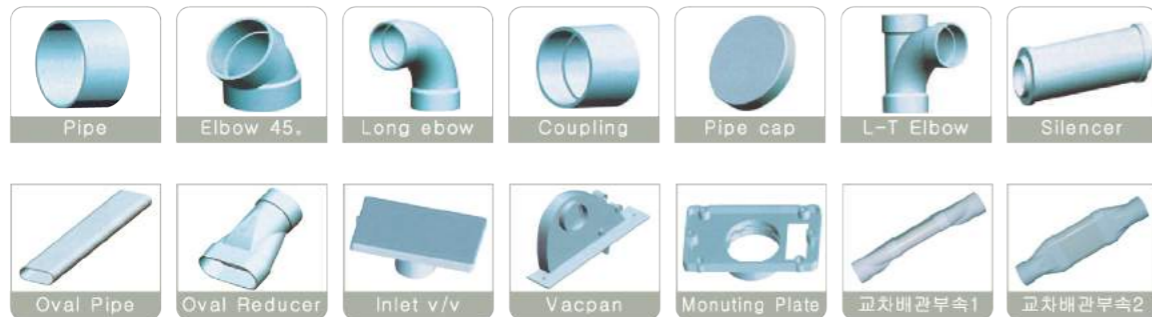

가정용 진공청소 UNIT

진공청소 흡입구 (INLET VALVE)

건물의 면적 및 구조에 따라 흡입구의 수량을 선정하며, 실내색상과 조화를 이룰 수 있는 미려한 제품

TOOL SET

완벽한 청소가 가능할 수 있도록 구성되어 있으며 미려한 디자인과 누구나 손쉽게 사용이 가능

VACUM-PIPE & FITTINGS

진공청소 시공예도

진공청소기 설치 상세도