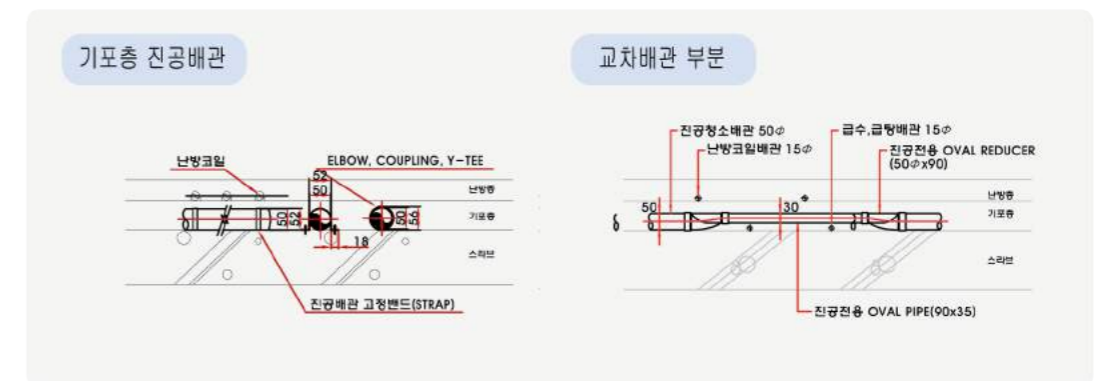

가정용 진공청소 UNIT

진공청소 흡입구 (INLET VALVE)

건물의 면적 및 구조에 따라 흡입구의 수량을 선정하며, 실내색상과 조화를 이룰 수 있는 미려한 제품

TOOL SET

완벽한 청소가 가능할 수 있도록 구성되어 있으며 미려한 디자인과 누구나 손쉽게 사용이 가능

VACUM-PIPE & FITTINGS

진공청소 시공예도

진공청소기 설치 상세도

흡입구 설치 상세도

배관 설치 상세도