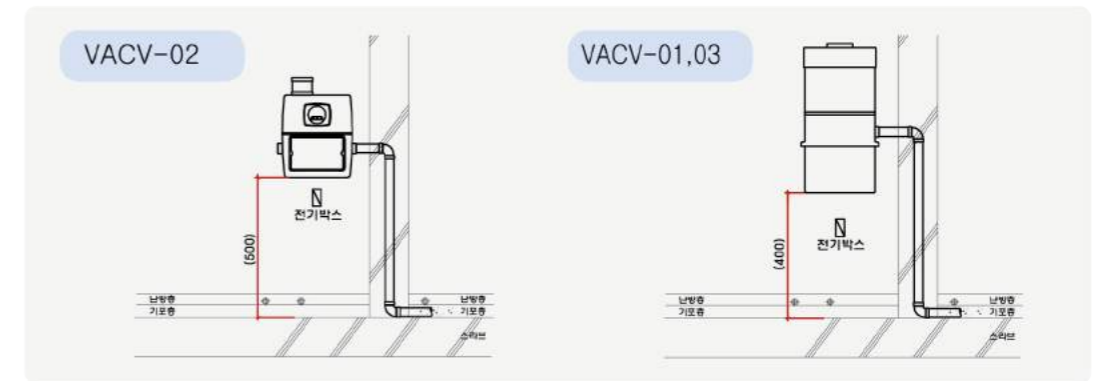

가정용 진공청소 UNIT

진공청소 흡입구 (INLET VALVE)

건물의 면적 및 구조에 따라 흡입구의 수량을 선정하며, 실내색상과 조화를 이룰 수 있는 미려한 제품

TOOL SET

완벽한 청소가 가능할 수 있도록 구성되어 있으며 미려한 디자인과 누구나 손쉽게 사용이 가능

VACUM-PIPE & FITTINGS

진공청소 시공예도

진공청소기 설치 상세도